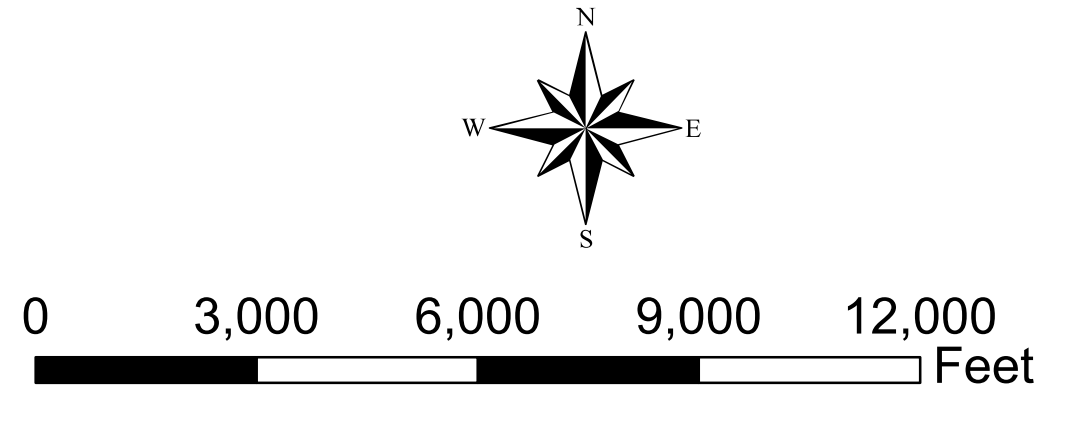

Author: COSA GIS Division
Path: Y:\GISFiles\Dept.City.Clerk\Functions\Single Member Districts\Workarea\Single Member Districts_D.mxd
Copyright City of San Angelo 1988 - 2016
Date: 5/16/2017